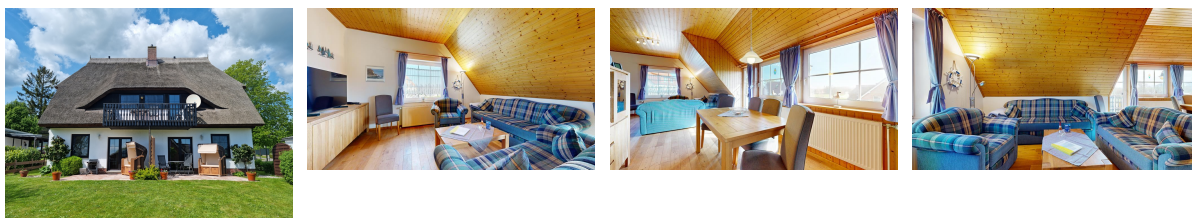

Steckbrief

Rund ums Haus: Garten, Balkon, Fahrradraum

Anzahl Schlafzimmer: 2
Anzahl Bäder: 1
Strandentfernung: 4000
Einkaufsentfernung: 4000
Parkmöglichkeit: Parkplatz

Verfügbarkeit

2025	1	2	3	4	5	6	7	8	9	10	11	12	13	14	15	16	17	18	19	20	21	22	23	24	25	26	27	28	29	30	31
November	belegt	frei, Anreisetag eines anderen Gastes	frei	frei	frei	frei	frei	frei	frei	frei	frei	frei	frei	frei	frei	frei	frei	frei	frei	frei	frei	frei	frei	frei	frei	frei	frei	frei	frei	frei	frei
Dezember	frei	frei	frei	frei	frei	frei	frei	frei	frei	frei	frei	frei	frei	frei	frei	frei	frei	frei	frei	frei	frei	frei	frei	frei	frei	frei	frei	frei	frei	frei	frei

Stand: 05.11.2025

Legende

- frei
- frei, Anreise und Abreise an diesen Tagen in der Hauptsaison nicht möglich
- reserviert
- belegt
- frei, Anreisetag eines anderen Gastes
- frei, Abreisetag eines anderen Gastes
- verbindlich angefragt
- auf Anfrage