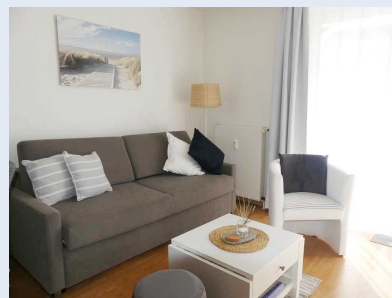

Binzer Sterne Typ A

RÜGEN - Binz - Binzer Sterne
RÜG-12-021-01
Ferienwohnung im Appartementhaus bis 4 Personen

Beschreibung

Ausstattung der 3-Sterne Wohnung im EG, Typ A (2 Zimmer / 40 m²)

* Wohnzimmer: Couchgarnitur (Schlafgelegenheit für 2 Personen), Kabel-TV, Stereoanlage, Internetanschluss (WLAN), Esstisch * Küchenzeile mit Spülmaschine, Ceranfeld, Mikrowelle, Kaffeemaschine, Toaster und Kühlschrank mit Gefrierfach * 1 Schlafzimmer mit einem Boxspringbett (Doppelbett) * Dusche / WC, Haartrockner * möblierter Balkon

Inklusivleistungen:

* Internet-WLAN * Transfer vom/zum Bahnhof Binz (bei rechtzeitiger Voranmeldung) * kostenfreier Kinderhochstuhl (auf Anfrage)

Sonstiges:

* Objektnummer RÜG-12-021-01 * Brötchenservice (die Tags zuvor bestellten Brötchen hängen um 8 Uhr morgens in einem Brötchenbeutel an Ihrer Appartementtür) * Sauna (1 Gang kostenfrei, danach 5,00 Euro pro Gang); Sauna zurzeit durch die Coronapandemie nicht nutzbar * Billard (0,50 Euro Münzen pro Spiel) * Fußballkicker (0,50 Euro Münzen pro Spiel) * Spiel(e)-Raum für kleine Gäste * Beratung zu Ausflugszielen * Ticketservice (z.B. für Störtebeker Festspiele oder Nationalpark-Zentrum KÖNIGSSTUHL) * Vermietung von Fahrrädern * Tennisplatz in der Nähe der Anlage (ca. 300 m)

Steckbrief

Wellness:	Sauna	Anzahl Schlafzimmer:	1
Rund ums Haus:	Waschmaschine im Haus, Garten, Balkon, Heizung	Anzahl Bäder:	1
Sport:	Tennisplatz, Wassersport, Radsport, Wandern	Strandentfernung:	600
		Einkaufsentfernung:	600
		Familienfreundlich:	Ja!