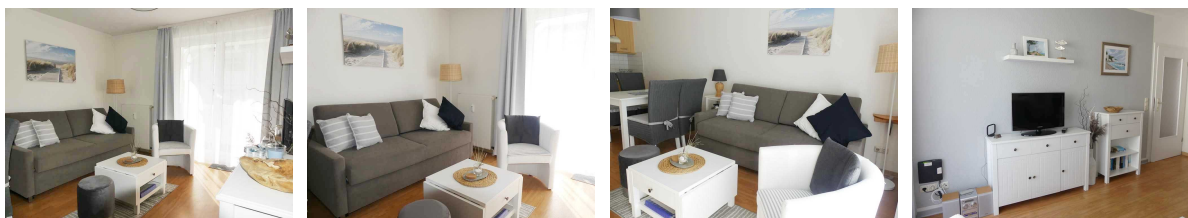

Binzer Sterne Typ A

RÜGEN - Binz - Binzer Sterne
RÜG-12-021-01
Ferienwohnung im Appartementhaus bis 4 Personen

Beschreibung

Ausstattung der 3-Sterne Wohnung im EG, Typ A (2 Zimmer / 40 m²)

* Wohnzimmer: Couchgarnitur (Schlafgelegenheit für 2 Personen), Kabel-TV, Stereoanlage, Internetanschluss (WLAN), Esstisch * Küchenzeile mit Spülmaschine, Ceranfeld, Mikrowelle, Kaffeemaschine, Toaster und Kühlschrank mit Gefrierfach * 1 Schlafzimmer mit einem Boxspringbett (Doppelbett) * Dusche / WC, Haartrockner * möblierter Balkon

Inklusivleistungen:

* Internet-WLAN * Transfer vom/zum Bahnhof Binz (bei rechtzeitiger Voranmeldung) * kostenfreier Kinderhochstuhl (auf Anfrage)

Sonstiges:

* Objektnummer RÜG-12-021-01 * Brötchenservice (die Tags zuvor bestellten Brötchen hängen um 8 Uhr morgens in einem Brötchenbeutel an Ihrer Appartementtür) * Sauna (1 Gang kostenfrei, danach 5,00 Euro pro Gang); Sauna zurzeit durch die Coronapandemie nicht nutzbar * Billard (0,50 Euro Münzen pro Spiel) * Fußballkicker (0,50 Euro Münzen pro Spiel) * Spiel(e)-Raum für kleine Gäste * Beratung zu Ausflugszielen * Ticketservice (z.B. für Störtebeker Festspiele oder Nationalpark-Zentrum KÖNIGSSTUHL) * Vermietung von Fahrrädern * Tennisplatz in der Nähe der Anlage (ca. 300 m)

Steckbrief

Wellness:	Sauna	Anzahl Schlafzimmer:	1
Rund ums Haus:	Waschmaschine im Haus, Garten, Balkon, Heizung	Anzahl Bäder:	1
Sport:	Tennisplatz, Wassersport, Radsport, Wandern	Strandentfernung:	600
		Einkaufsentfernung:	600
		Familienfreundlich:	Ja!