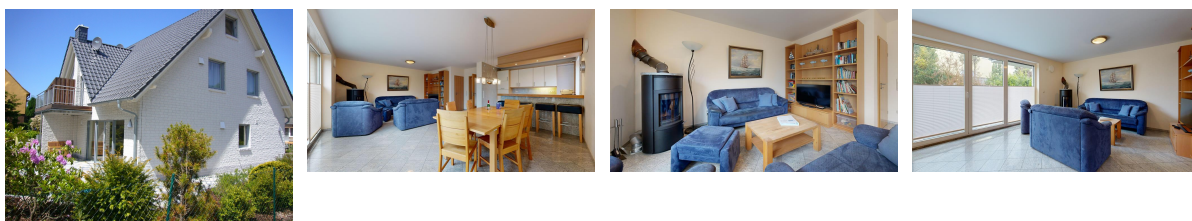

Steckbrief

Rund ums Haus: Waschmaschine im Haus, Garten, Balkon, Terrasse, Kamin

Sport: Tennisplatz, Wassersport

Anzahl Schlafzimmer: 4

Anzahl Bäder: 1

Strandentfernung: 400

Einkaufsentfernung: 600

Entfernung Hundestrand: 600

Parkmöglichkeit: Parkplatz

Verfügbarkeit

2025	1	2	3	4	5	6	7	8	9	10	11	12	13	14	15	16	17	18	19	20	21	22	23	24	25	26	27	28	29	30	31
Mai	frei	frei	frei	frei	frei	frei	frei	frei	frei	frei	frei	frei	frei	frei	frei	frei	frei	frei	frei	frei	frei	frei	frei	frei	frei	frei	frei	frei	frei	frei	frei
Juni	frei	frei	frei	frei	frei	frei	frei	frei	frei	frei	frei	frei	frei	frei	frei	frei	frei	frei	frei	frei	frei	frei	frei	frei	frei	frei	frei	frei	frei	frei	frei
Juli	frei	frei	frei	frei	frei	frei	frei	frei	frei	frei	frei	frei	frei	frei	frei	frei	frei	frei	frei	frei	frei	frei	frei	frei	frei	frei	frei	frei	frei	frei	frei
August	frei	frei	frei	frei	frei	frei	frei	frei	frei	frei	frei	frei	frei	frei	frei	frei	frei	frei	frei	frei	frei	frei	frei	frei	frei	frei	frei	frei	frei	frei	frei
September	frei	frei	frei	frei	frei	frei	frei	frei	frei	frei	frei	frei	frei	frei	frei	frei	frei	frei	frei	frei	frei	frei	frei	frei	frei	frei	frei	frei	frei	frei	frei
Oktober	frei	frei	frei	frei	frei	frei	frei	frei	frei	frei	frei	frei	frei	frei	frei	frei	frei	frei	frei	frei	frei	frei	frei	frei	frei	frei	frei	frei	frei	frei	frei
November	frei	frei	frei	frei	frei	frei	frei	frei	frei	frei	frei	frei	frei	frei	frei	frei	frei	frei	frei	frei	frei	frei	frei	frei	frei	frei	frei	frei	frei	frei	frei
Dezember	frei	frei	frei	frei	frei	frei	frei	frei	frei	frei	frei	frei	frei	frei	frei	frei	frei	frei	frei	frei	frei	frei	frei	frei	frei	frei	frei	frei	frei	frei	frei

Stand: 17.05.2025

Legende

- frei
- frei, Anreise und Abreise an diesen Tagen in der Hauptsaison nicht möglich
- reserviert
- belegt
- frei, Anreisetag eines anderen Gastes
- frei, Abreisetag eines anderen Gastes
- verbindlich angefragt
- auf Anfrage