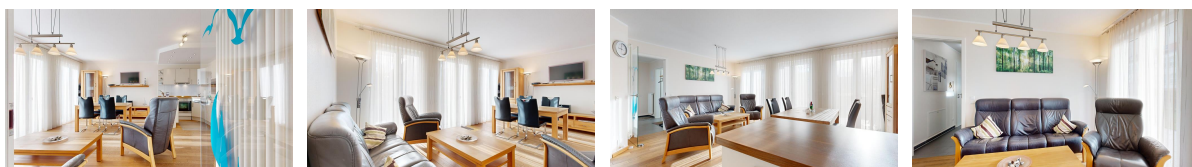

Steckbrief

Wellness:	Sauna	Anzahl Schlafzimmer:	2
Barrierefreiheit:	Fahrstuhl	Anzahl Bäder:	2
Rund ums Haus:	Garten, Terrasse, Heizung	Strandentfernung:	300
Strandkorb:	ja!	Einkaufsentfernung:	150
Sport:	Wassersport, Radsport, Wandern, Angeln	Parkmöglichkeit:	Garage
		Familienfreundlich:	Ja!

Verfügbarkeit

2025	1	2	3	4	5	6	7	8	9	10	11	12	13	14	15	16	17	18	19	20	21	22	23	24	25	26	27	28	29	30	31
Juli	frei	frei	frei	frei	frei	frei	frei	belegt	belegt	belegt	belegt	belegt	belegt	belegt	belegt	belegt	belegt	belegt	belegt	belegt	belegt	belegt	belegt	belegt	belegt	belegt	belegt	belegt	belegt	belegt	belegt
August	belegt	belegt	belegt	belegt	belegt	belegt	belegt	belegt	belegt	belegt	belegt	belegt	belegt	belegt	belegt	belegt	belegt	belegt	belegt	belegt	belegt	belegt	belegt	belegt	belegt	belegt	belegt	belegt	belegt	belegt	belegt
September	frei	frei	frei	frei	frei	frei	frei	frei	frei	frei	frei	frei	frei	frei	frei	frei	frei	frei	frei	frei	frei	frei	frei	frei	frei	frei	frei	frei	frei	frei	frei
Oktober	frei	frei	frei	frei	frei	frei	frei	frei	frei	frei	frei	frei	frei	frei	frei	frei	frei	frei	frei	frei	frei	frei	frei	frei	frei	frei	frei	frei	frei	frei	frei
November	frei	frei	frei	frei	frei	frei	frei	frei	frei	frei	frei	frei	frei	frei	frei	frei	frei	frei	frei	frei	frei	frei	frei	frei	frei	frei	frei	frei	frei	frei	frei
Dezember	frei	frei	frei	frei	frei	frei	frei	frei	frei	frei	frei	frei	frei	frei	frei	frei	frei	frei	frei	frei	frei	frei	frei	frei	frei	frei	frei	frei	frei	frei	frei

Stand: 03.07.2025

Legende

- frei
- frei, Anreise und Abreise an diesen Tagen in der Hauptsaison nicht möglich
- reserviert
- belegt
- frei, Anreisetag eines anderen Gastes
- frei, Abreisetag eines anderen Gastes
- verbindlich angefragt
- auf Anfrage